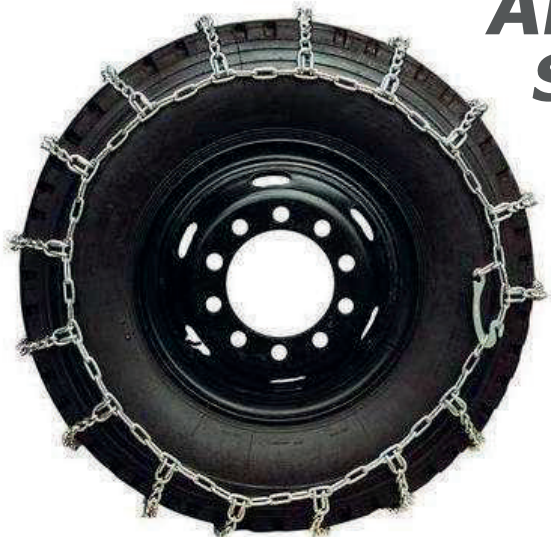

ALASKA STUDS Super 8mm