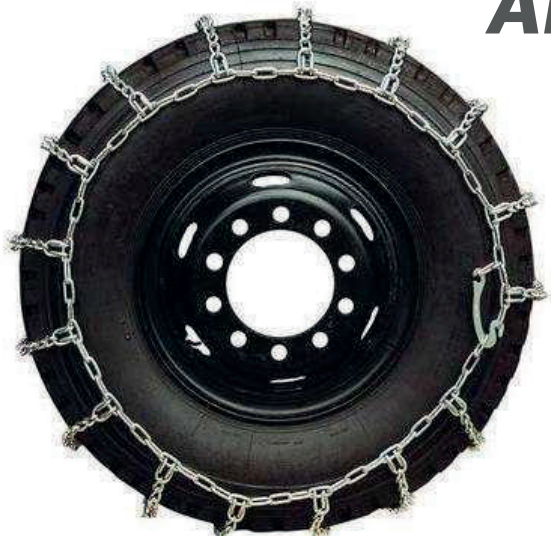

ALASKA STUDS Super 7mm